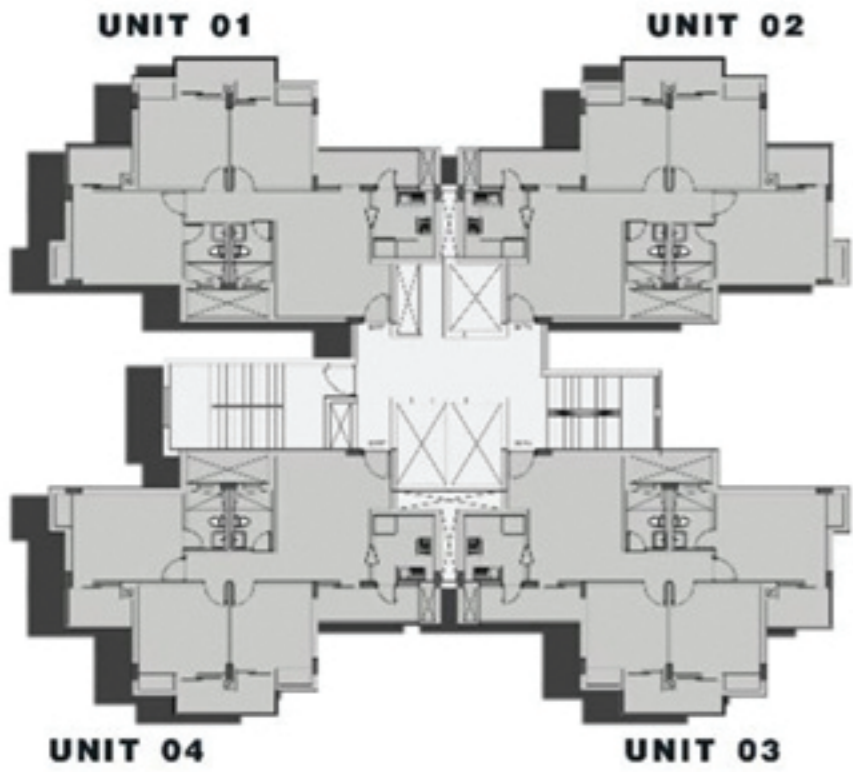

2BHK + 2 TOI.
SUPER AREA -- 1100 SQ. FT.

3BHK + 2 TOI.
SUPER AREA -- 1285 SQ. FT.

3BHK + 3 TOILET + SERVANT TOI.
SUPER AREA -- 1575 SQ. FT.

Call +91 9999 999 238