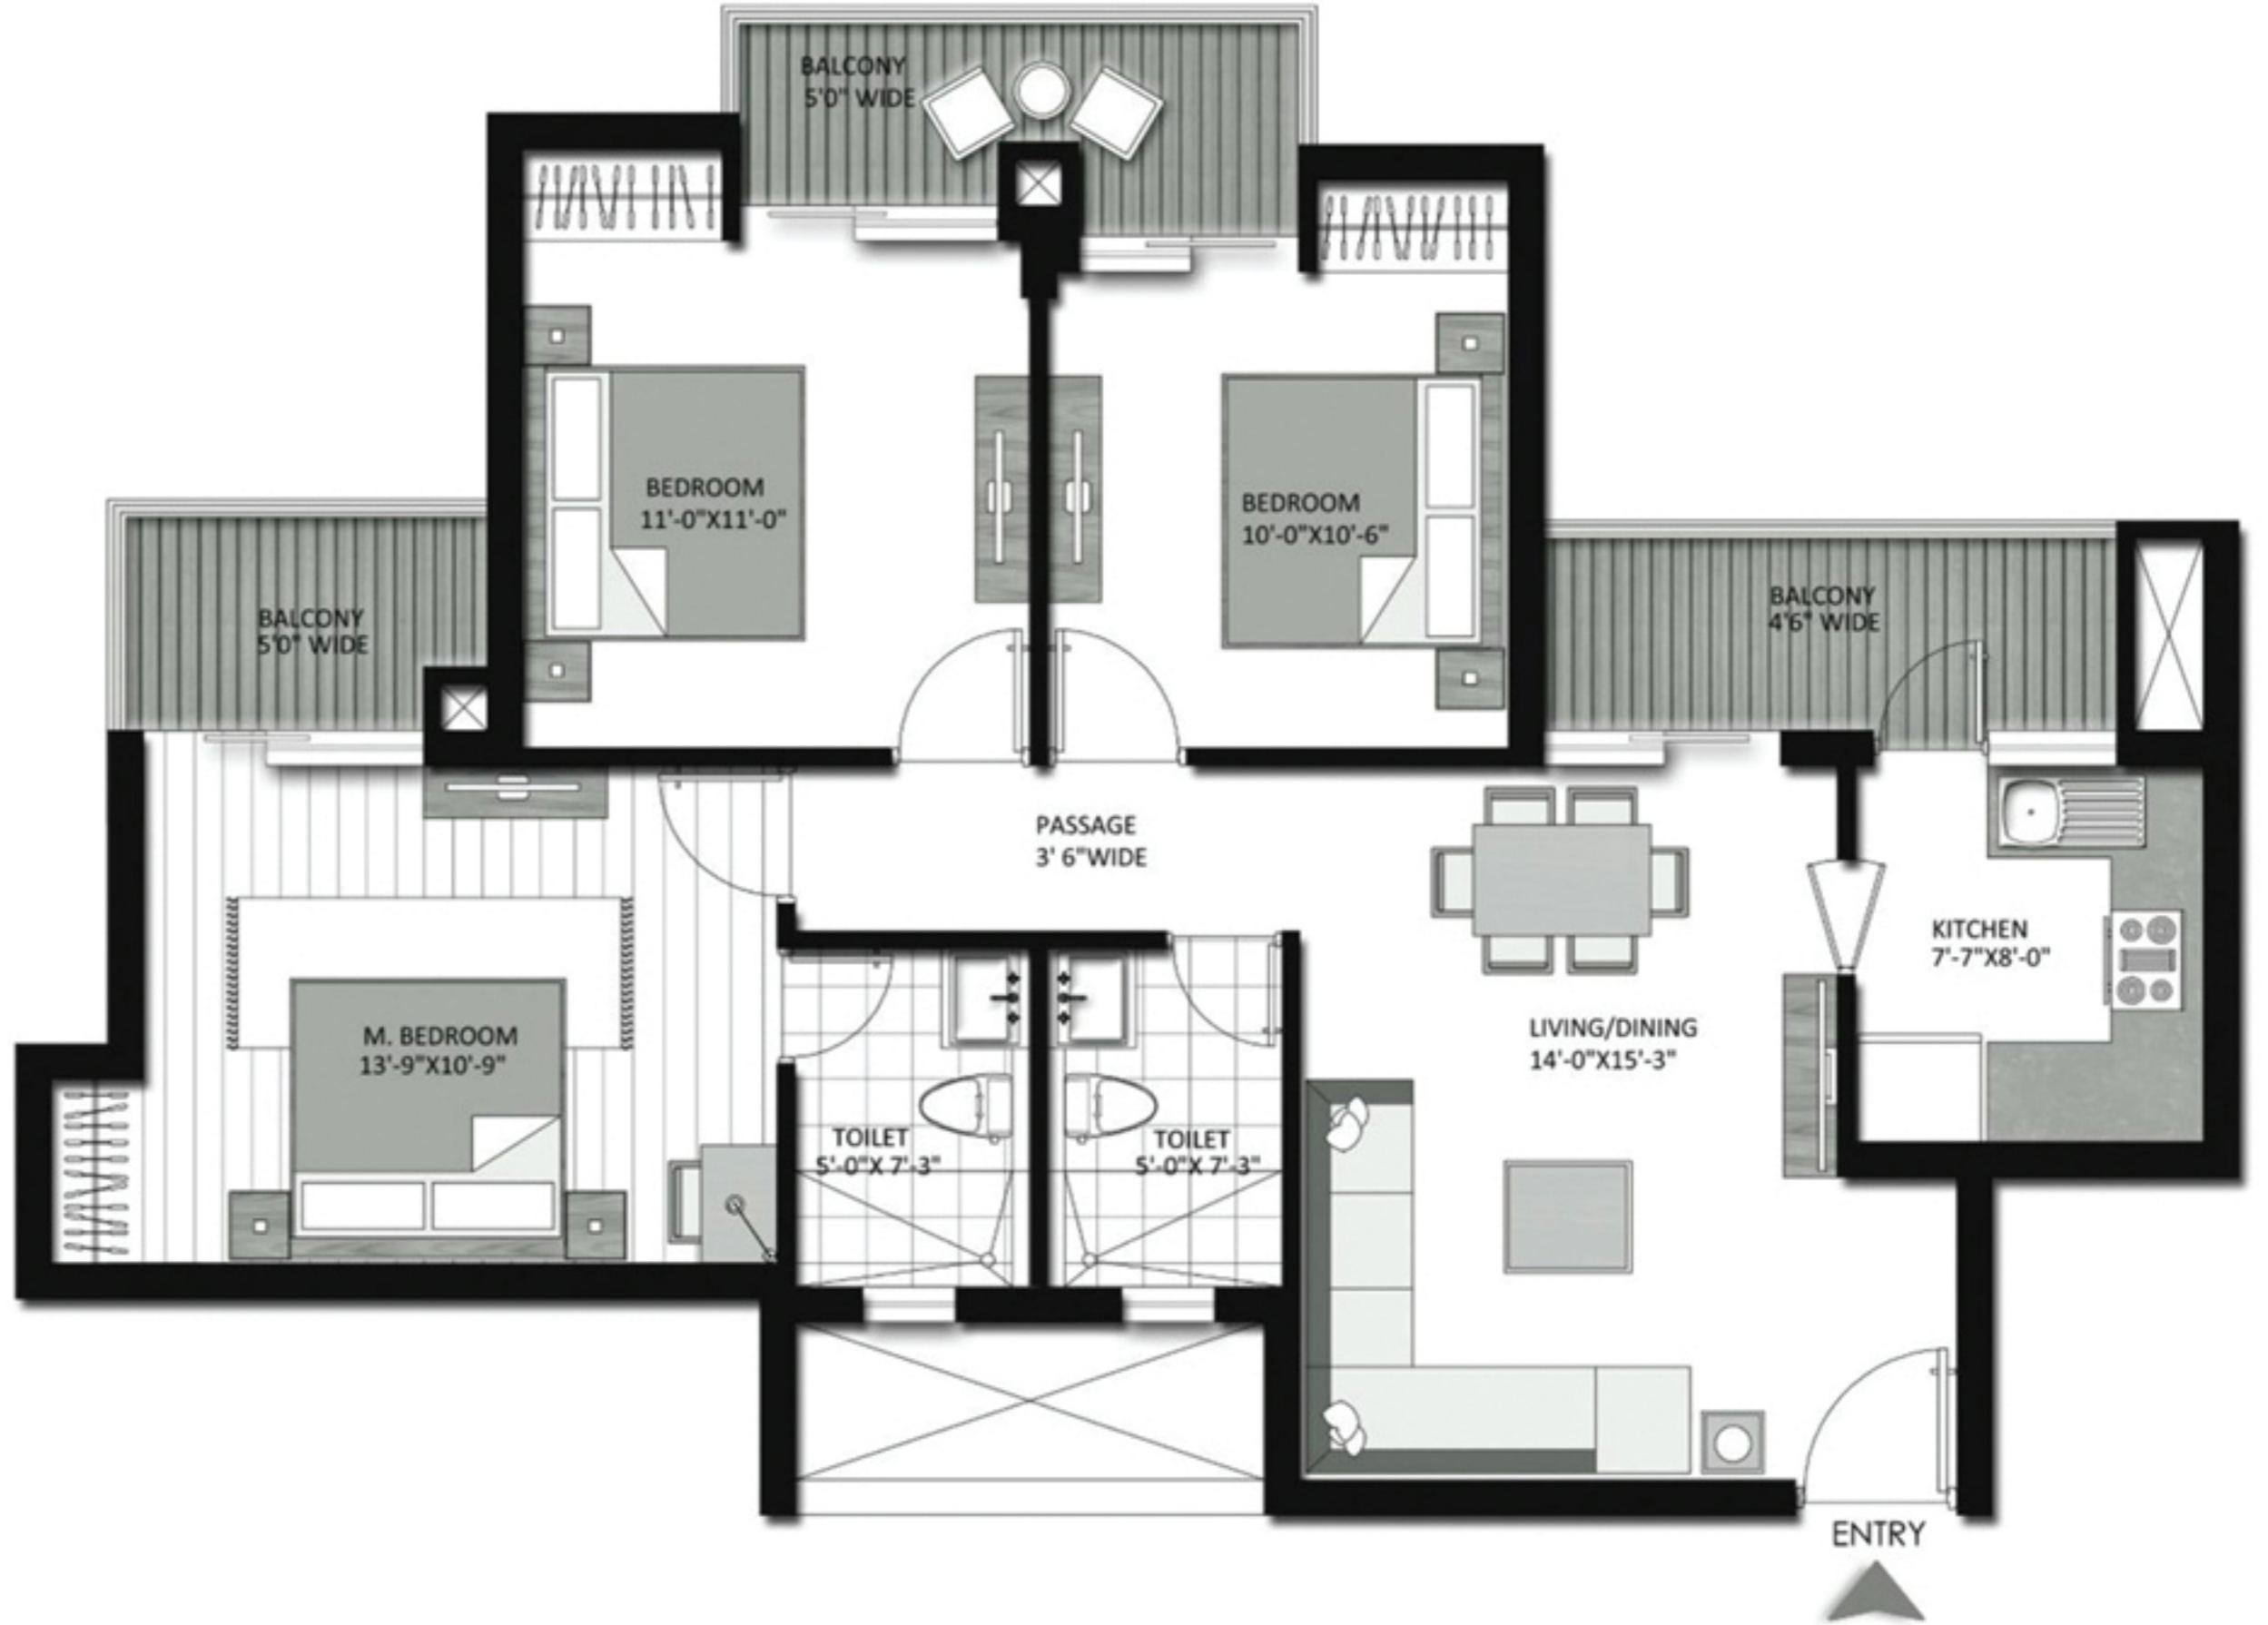

2BHK + 2 TOI.
SUPER AREA -- 1100 SQ. FT.

3BHK + 2 TOI.
SUPER AREA -- 1285 SQ. FT.

3BHK + 3 TOILET + SERVANT TOI.
SUPER AREA -- 1575 SQ. FT.

Call +91 9999 999 238