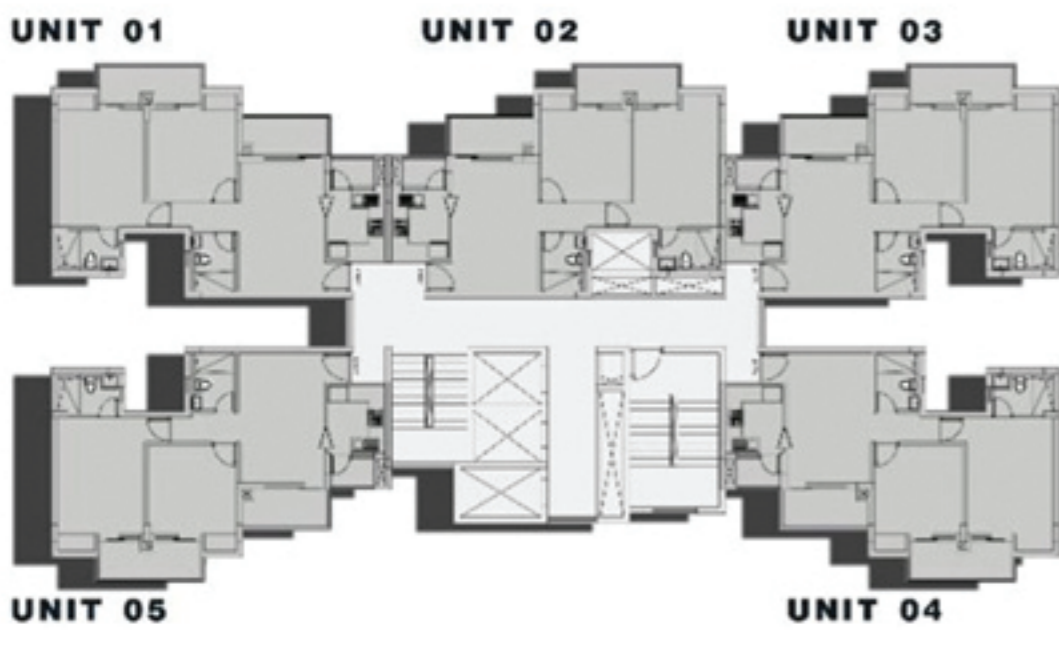

2BHK + 2 TOI.
SUPER AREA -- 1100 SQ. FT.

3BHK + 2 TOI.
SUPER AREA -- 1285 SQ. FT.

3BHK + 3 TOILET + SERVANT TOI.
SUPER AREA -- 1575 SQ. FT.

Call +91 9999 999 238