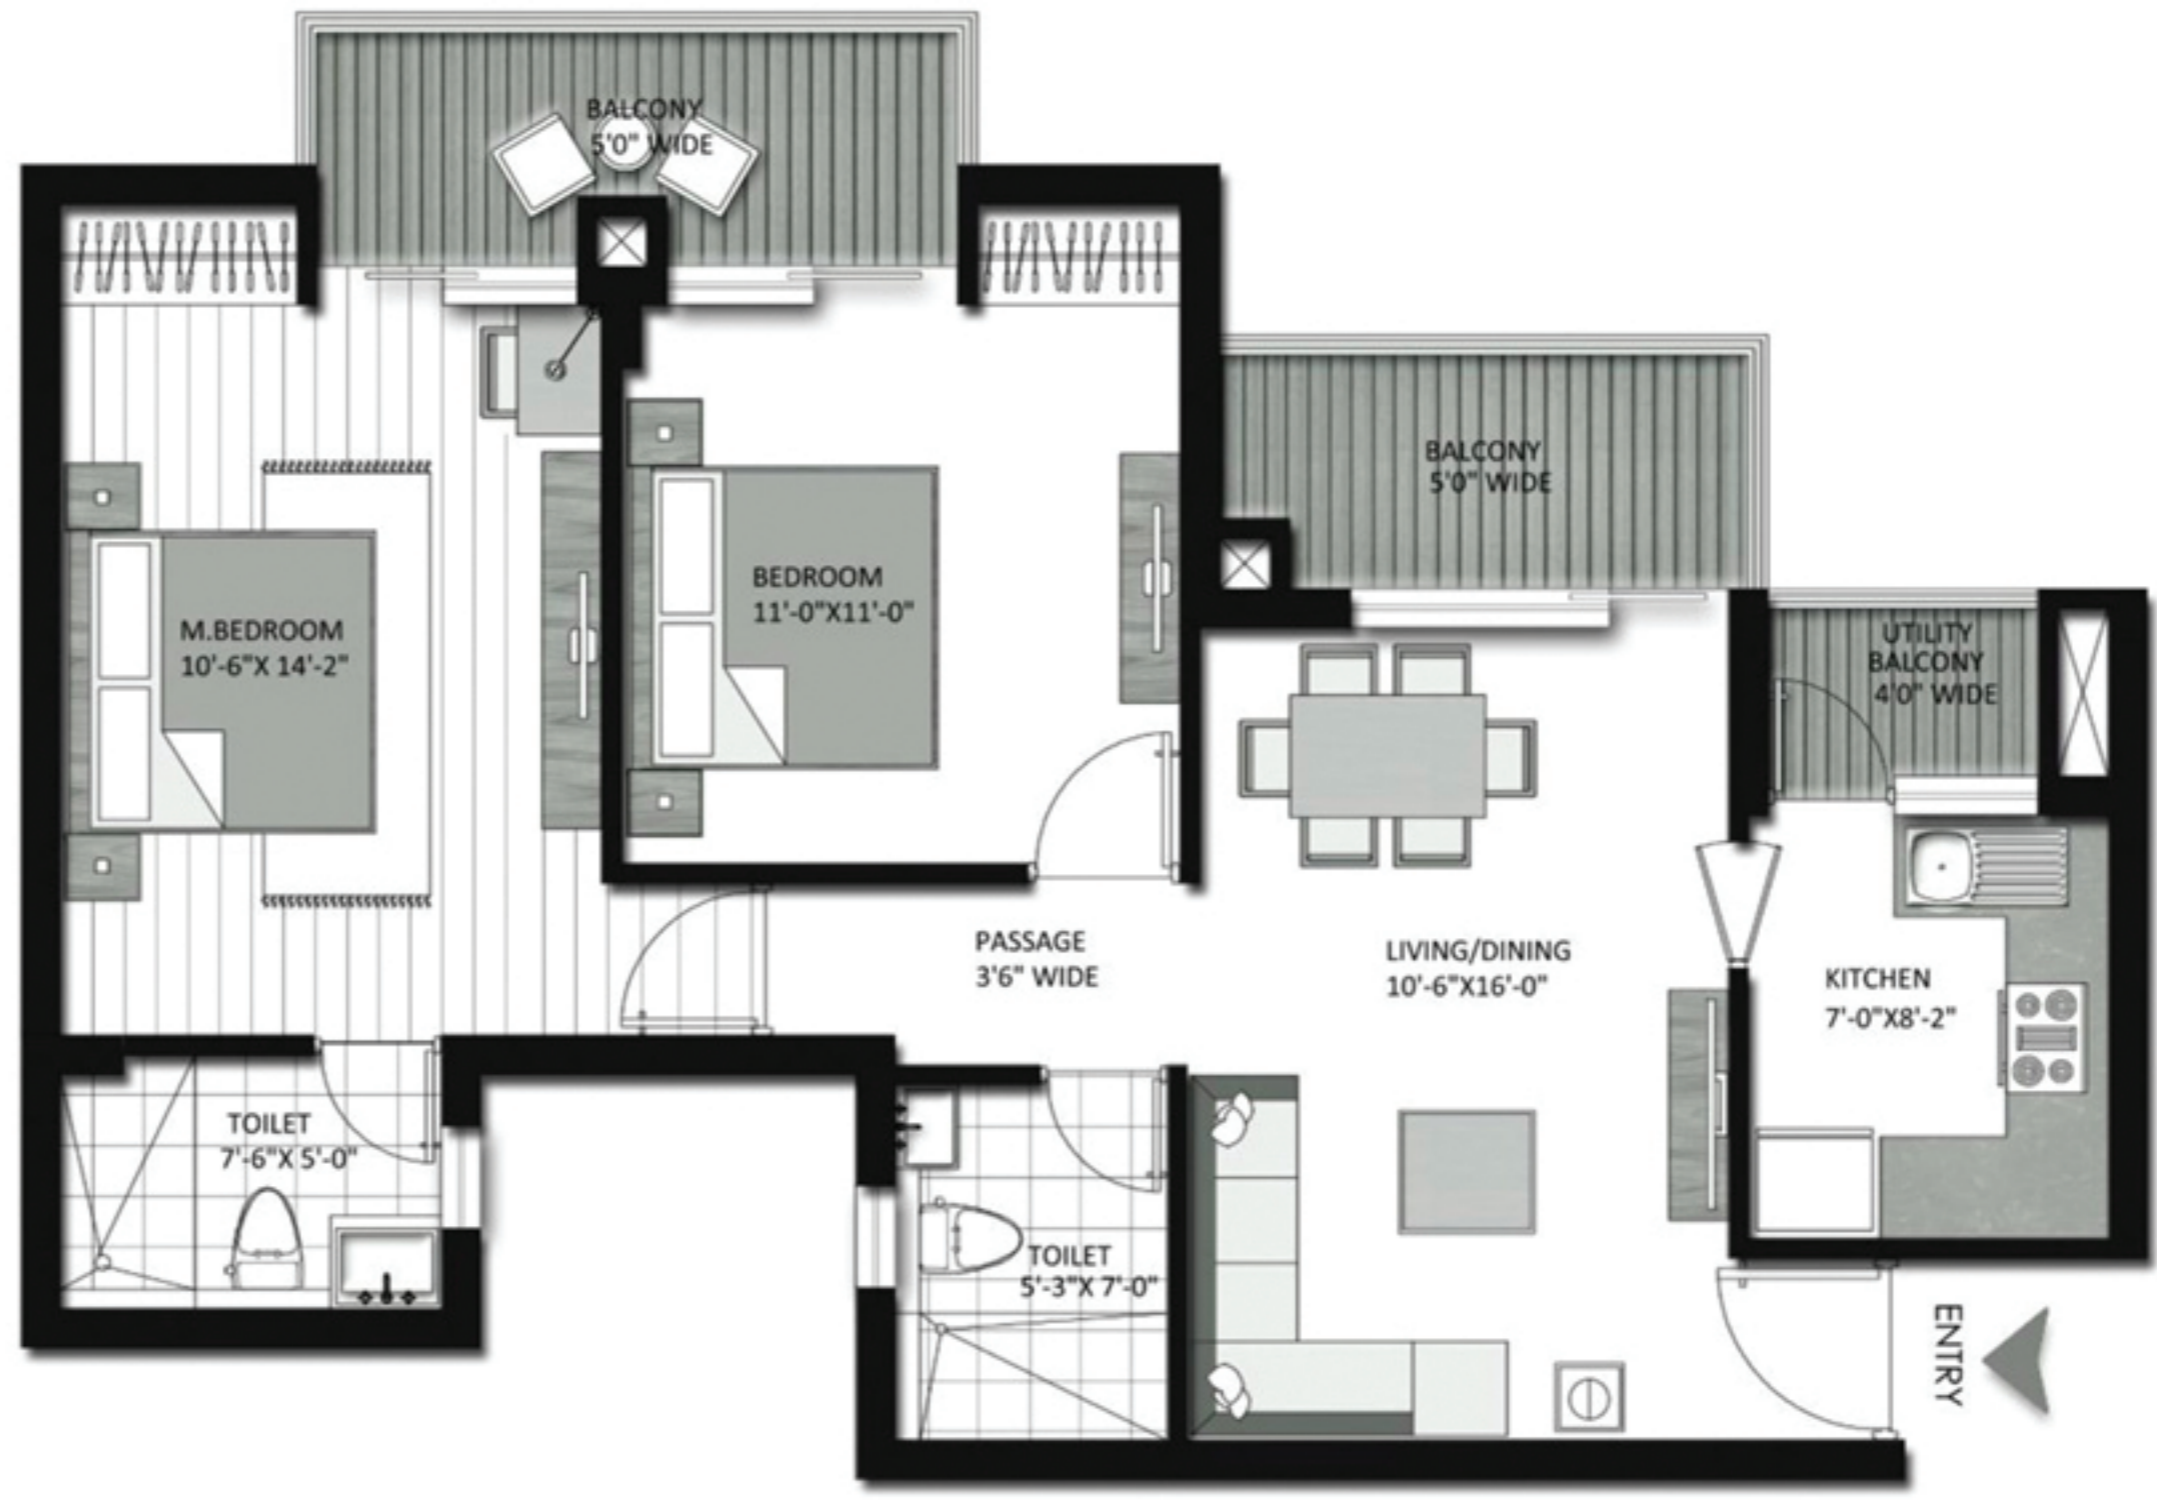

2BHK + 2 TOI.
SUPER AREA -- 1100 SQ. FT.

3BHK + 2 TOI.
SUPER AREA -- 1285 SQ. FT.

3BHK + 3 TOILET + SERVANT TOI.
SUPER AREA -- 1575 SQ. FT.

Call +91 9999 999 238