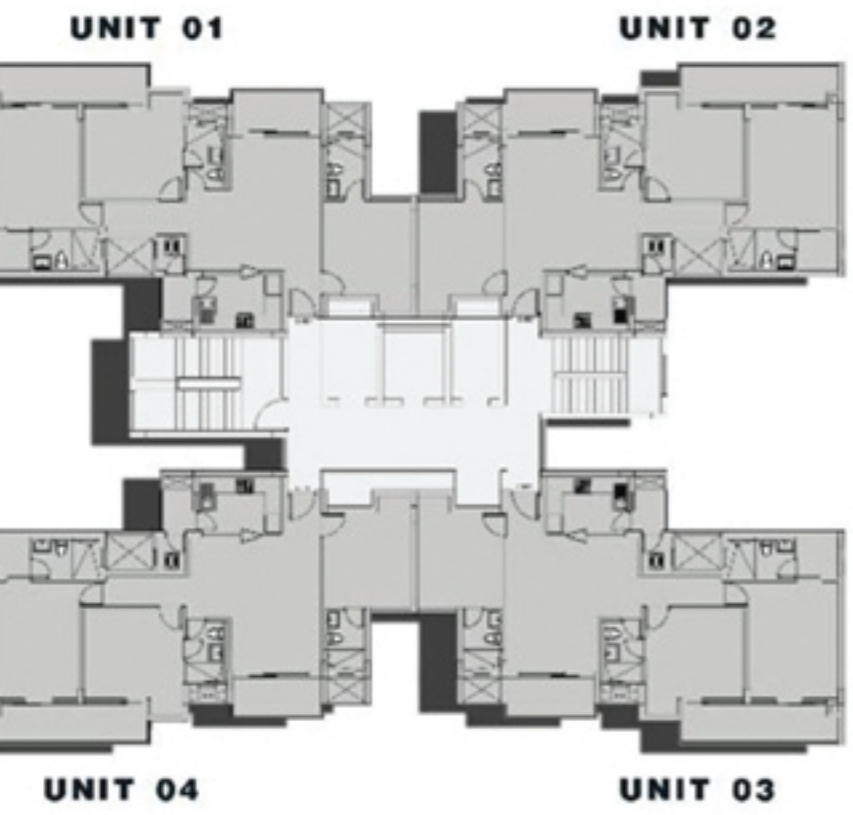

2BHK + 2 TOI.
SUPER AREA -- 1100 SQ. FT.

3BHK + 2 TOI.
SUPER AREA -- 1285 SQ. FT.

3BHK + 3 TOILET + SERVANT TOI.
SUPER AREA -- 1575 SQ. FT.

Call +91 9999 999 238