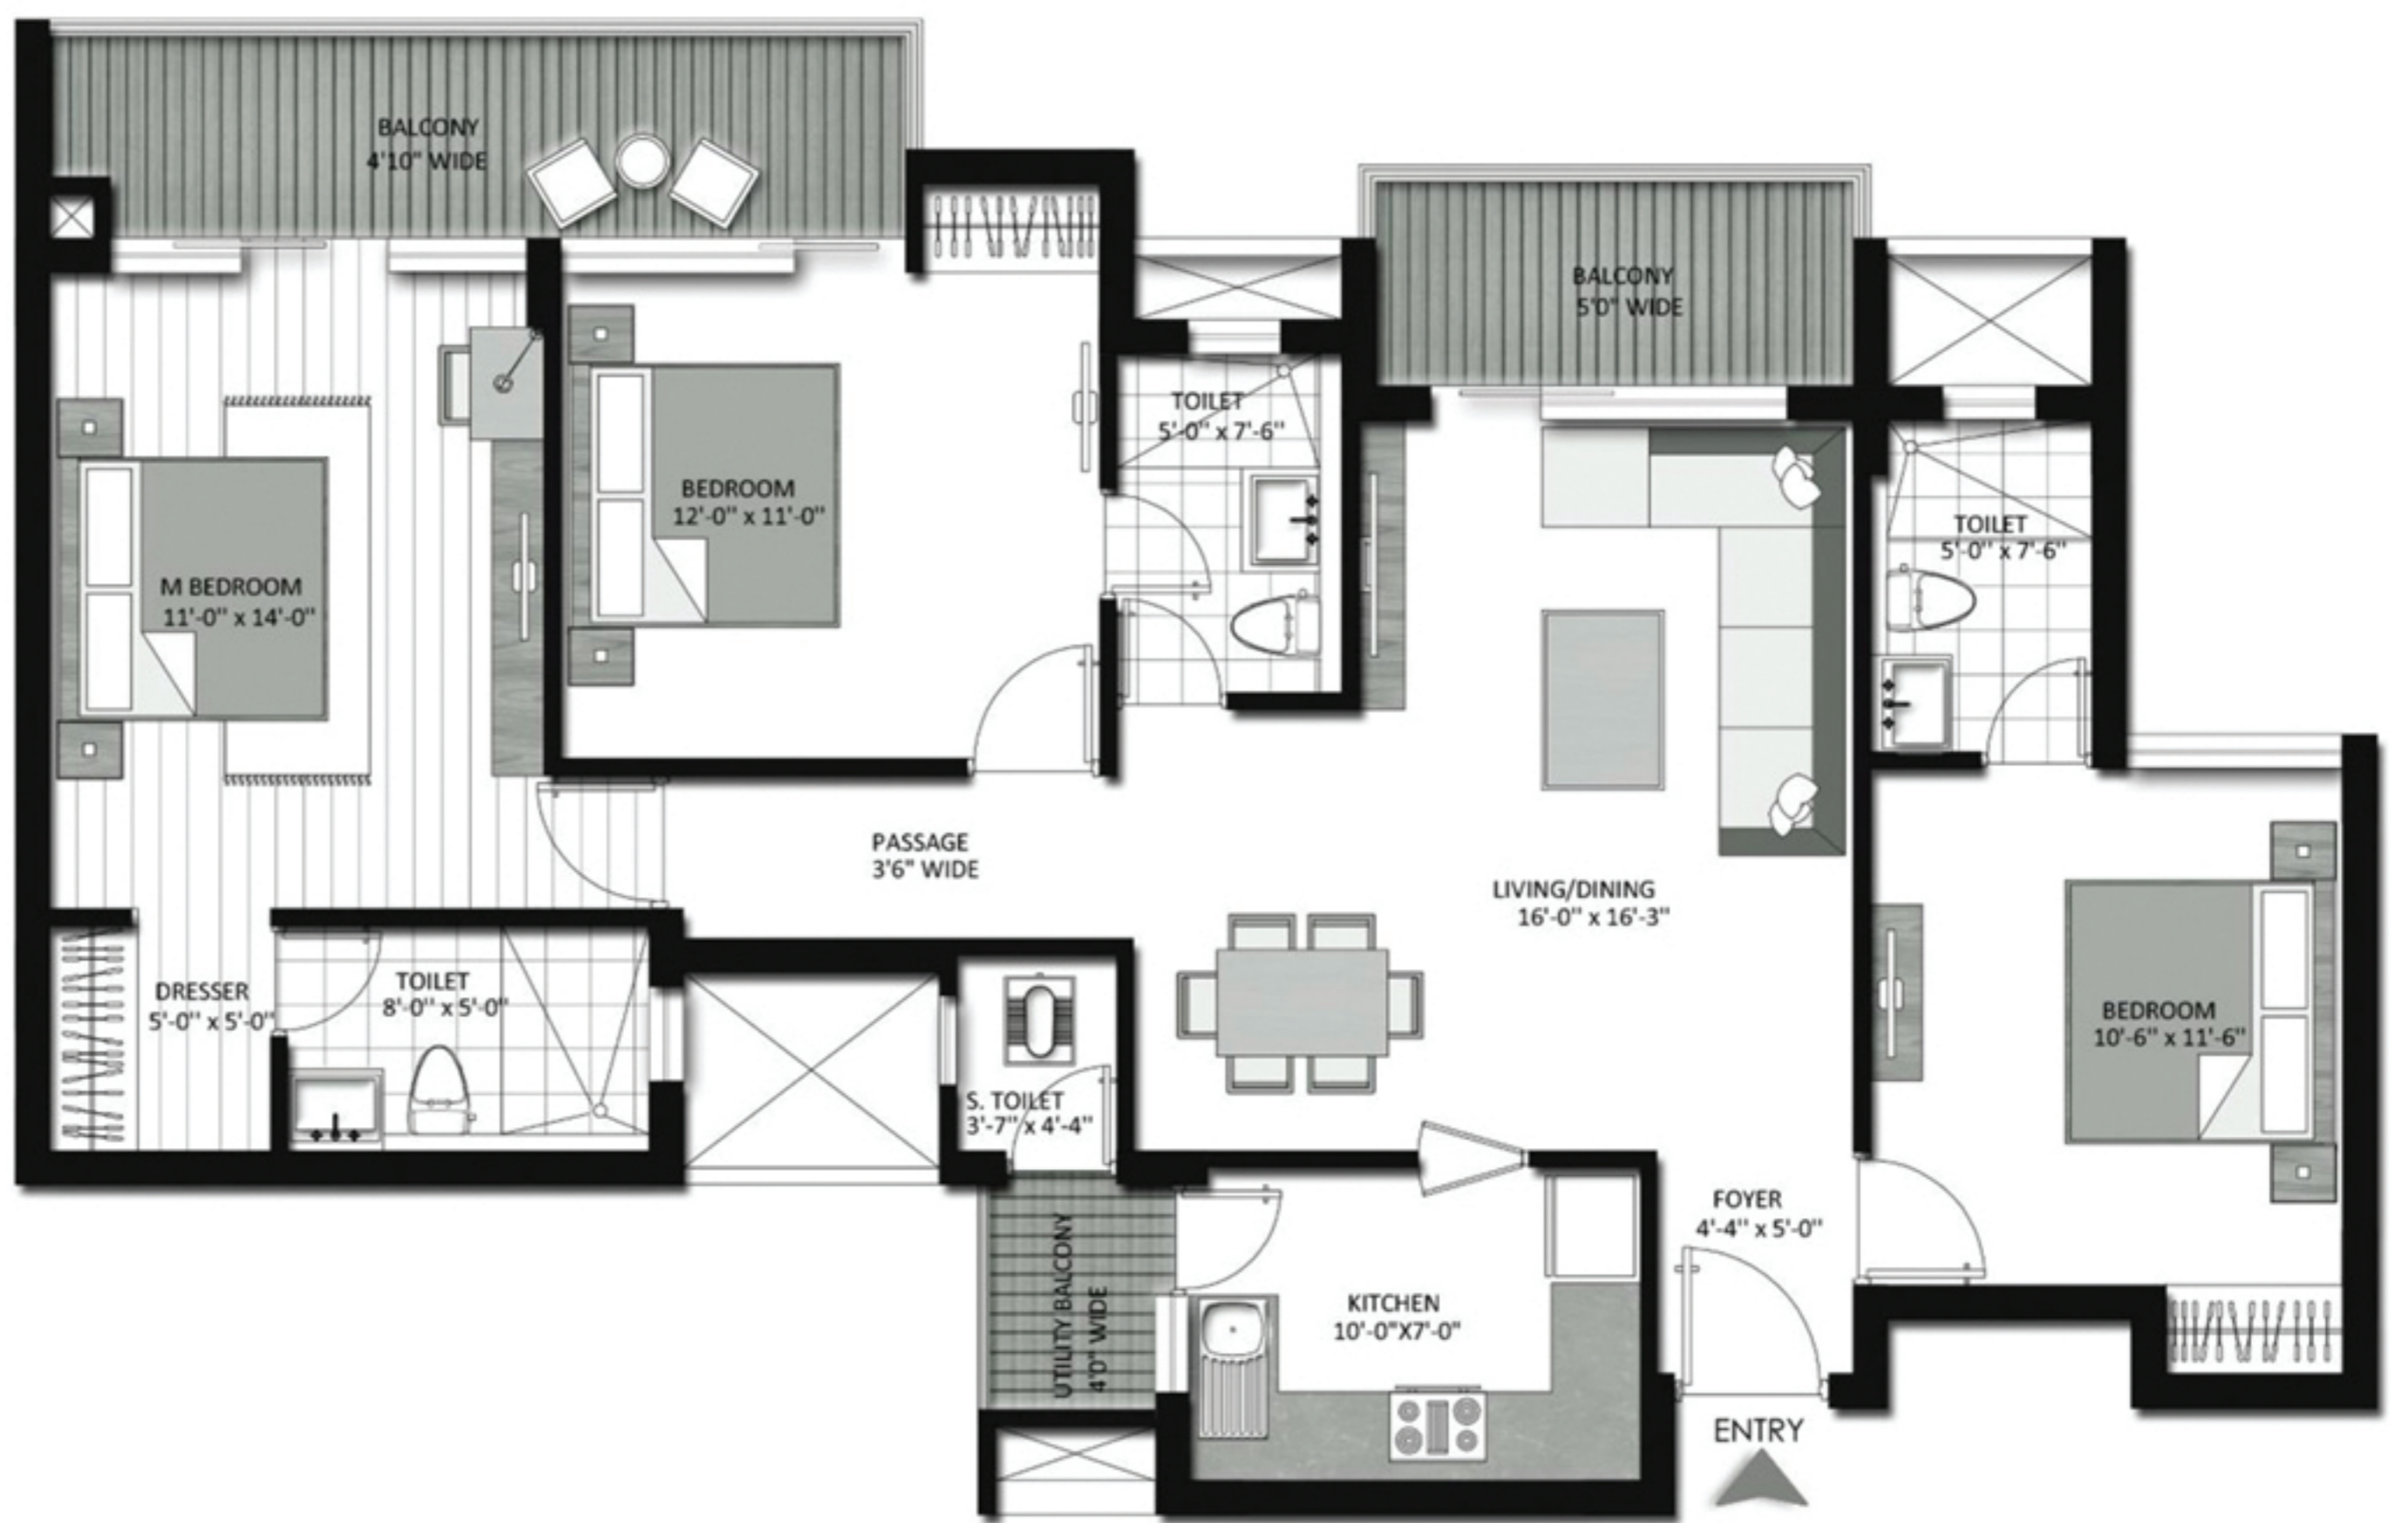

2BHK + 2 TOI.
SUPER AREA -- 1100 SQ. FT.

3BHK + 2 TOI.
SUPER AREA -- 1285 SQ. FT.

3BHK + 3 TOILET + SERVANT TOI.
SUPER AREA -- 1575 SQ. FT.

Call +91 9999 999 238